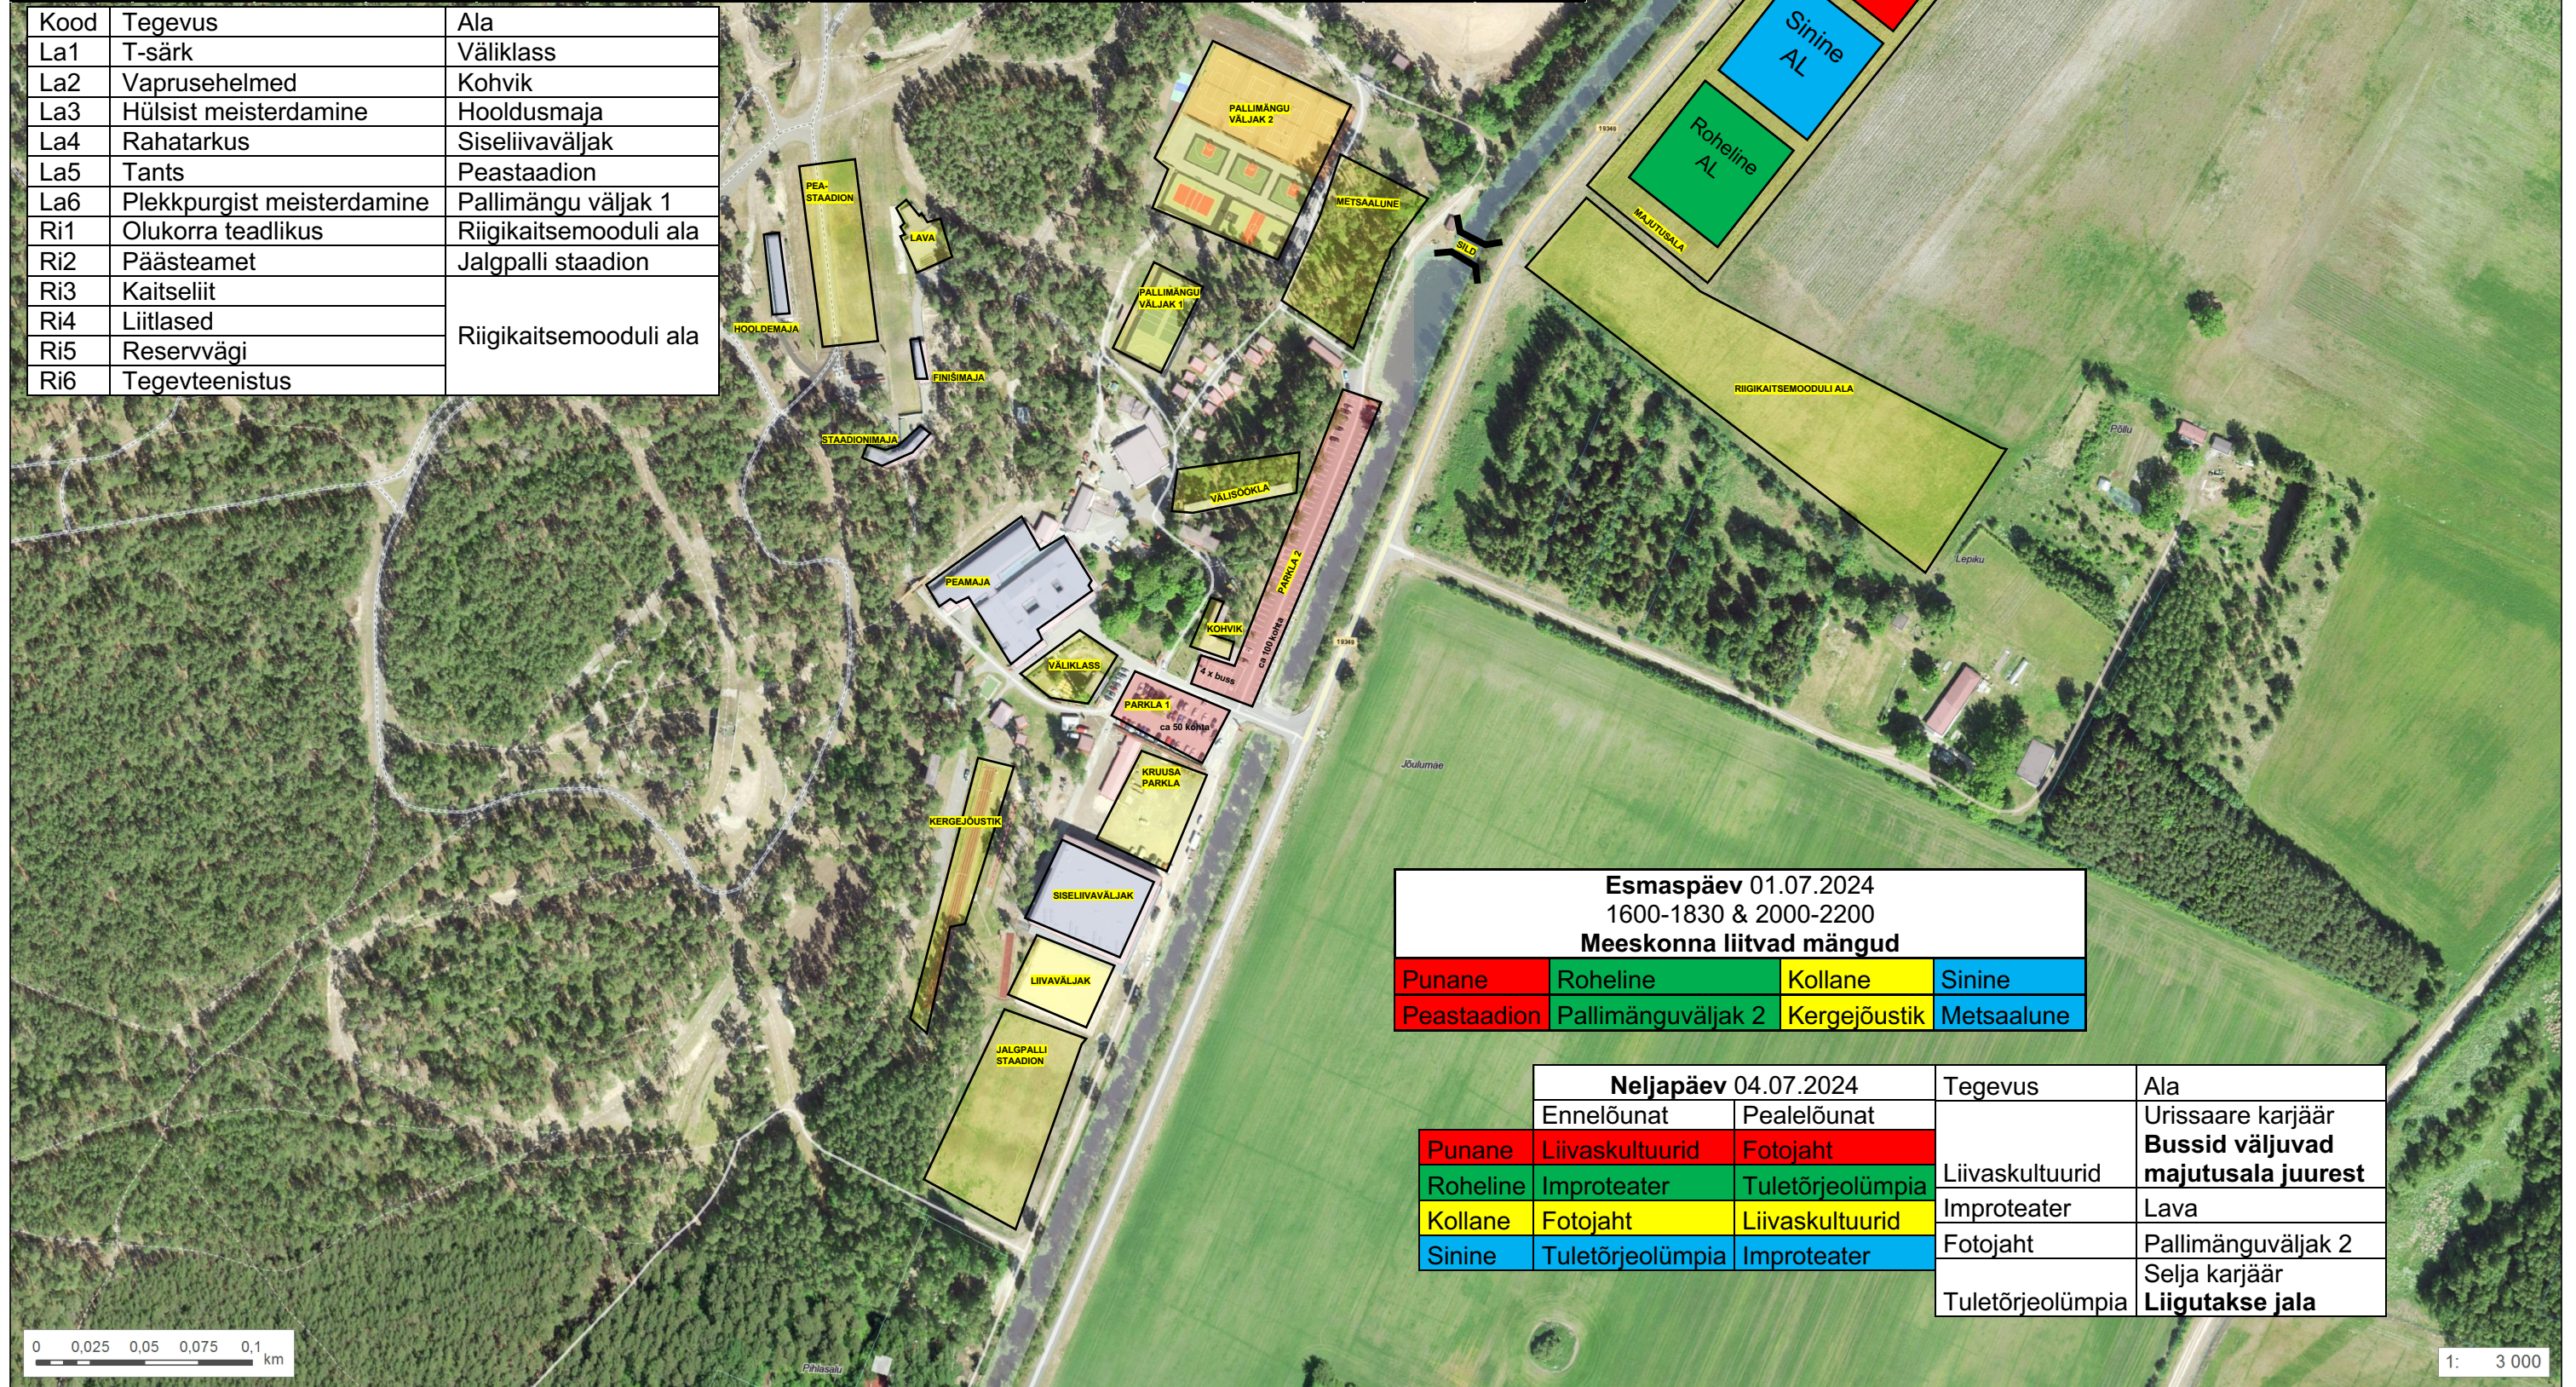

Grupp	Kood	Teisipäev 02.07.2024						Kolmapäev 03.07.2025					
		0930-1020	1040-1130	1150-1240	1500-1550	1610-1700	1720-1810	0930-1020	1040-1130	1150-1240	1500-1550	1610-1700	1720-1810
Punane	Pu1	Ri1	Ri2	Ri3	La1	La2	La3	Ri4	Ri5	Ri6	La4	La5	La6
	Pu2	Ri3	Ri1	Ri2	La3	La1	La2	Ri5	Ri6	Ri4	La5	La6	La4
	Pu3	Ri2	Ri3	Ri1	La2	La3	La1	Ri6	Ri4	Ri5	La6	La4	La5
Roheline	Ro1	Ri4	Ri5	Ri6	La4	La5	La6	Ri1	Ri2	Ri3	La1	La2	La3
	Ro2	Ri5	Ri6	Ri4	La5	La6	La4	Ri3	Ri1	Ri2	La3	La1	La2
	Ro3	Ri6	Ri4	Ri5	La6	La4	La5	Ri2	Ri3	Ri1	La2	La3	La1
Kollane	Ko1	La1	La2	La3	Ri1	Ri2	Ri3	La4	La5	La6	Ri4	Ri5	Ri6
	Ko2	La3	La1	La2	Ri3	Ri1	Ri2	La5	La6	La4	Ri5	Ri6	Ri4
	Ko3	La2	La3	La1	Ri2	Ri3	Ri1	La6	La4	La5	Ri6	Ri4	Ri5
Sinine	Si1	La4	La5	La6	Ri4	Ri5	Ri6	La1	La2	La3	Ri1	Ri2	Ri3
	Si2	La5	La6	La4	Ri5	Ri6	Ri4	La3	La1	La2	Ri3	Ri1	Ri2
	Si3	La6	La4	La5	Ri6	Ri4	Ri5	La2	La3	La1	Ri2	Ri3	Ri1

Kood	Tegevus	Ala
La1	T-särk	Väliklass
La2	Vaprusehelmed	Kohvik
La3	Hülsist meisterdamine	Hooldusmaja
La4	Rahatarkus	Siseliivaväljak
La5	Tants	Peastaadion
La6	Plekkpurgist meisterdamine	Pallimängu väljak 1
Ri1	Olukorra teadlikus	Riigikaitsemooduli ala
Ri2	Päästeamet	Jalgpalli staadion
Ri3	Kaitseliit	Riigikaitsemooduli ala
Ri4	Liitlased	
Ri5	Reservvägi	
Ri6	Tegevteenistus	

Esmaspäev 01.07.2024 1600-1830 & 2000-2200 Meeskonna liitvad mängud			
Punane	Roheline	Kollane	Sinine
Peastaadion	Pallimänguväljak 2	Kergejõustik	Metsaalune

Neljapäev 04.07.2024		Tegevus	Ala
Ennelõunat	Pealelõunat		Urissaare karjäär
Punane	Liivaskultuurid	Fotojaht	Bussid väljuvad majutusala juurest
Roheline	Improteater	Tuletõrjeolümpia	Liivaskultuurid
Kollane	Fotojaht	Liivaskultuurid	Lava
Sinine	Tuletõrjeolümpia	Improteater	Pallimänguväljak 2
		Tuletõrjeolümpia	Selja karjäär
			Liigutakse jala

0 0,025 0,05 0,075 0,1 km